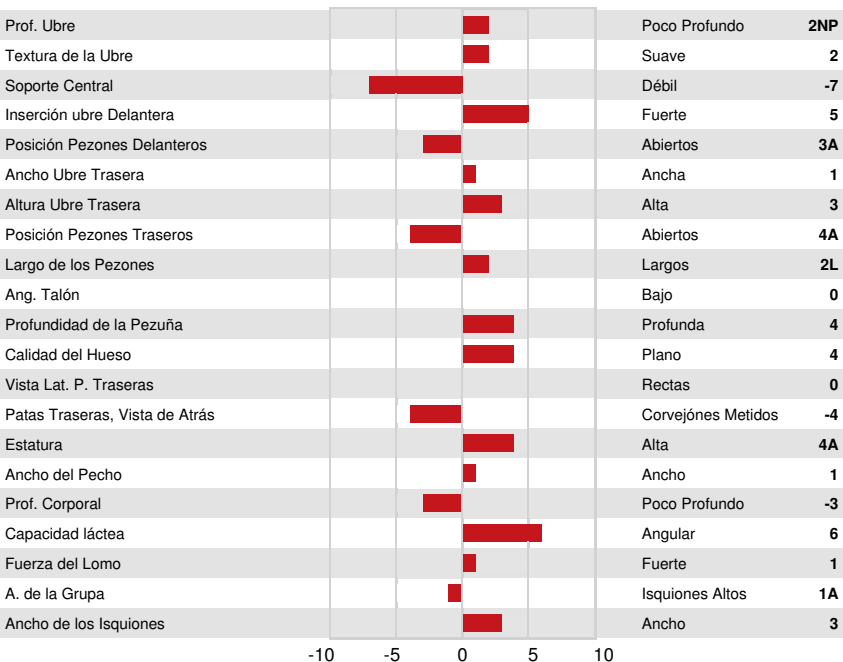

PEAK ZAZZLE
 PROGENESIS DELSON MAGDA P VG-87-3YR-CAN
 BOMAZ DELSON-P
 PROGENESIS GUARANT MILLIONS EX-91-2E-CAN 1*
 WESTCOAST GUARANTEE
 PROGENESIS DUKE MOLDAVITE 2*

GPA LPI +3557 PRO\$ 2403

DPF RDF BLF CNF BYF MWF CVF HH1F HH2F HH3F HH4F HH5F HH6F HCDF HMWF

Reg. #: HOCANM13996597 aAa: 213456 DMS: 123,234
 Nacimiento: 02/10/2021 Caseína Kappa: AB Caseína Beta: A2A2

PRODUCCIÓN		G Hatos	G Hijas	82% Conf.	GPA 24* APR				
Leche kg	246	Grasa kg	108	Grasa %	+0.85	Proteína kg	58	Proteína %	+0.40
Eficiencia de Conversión	105	RMC	97	Eficiencia Metano	102				

SALUD Y FERTILIDAD		Inmunidad	107
Vida en el Hato	102	Inmunidad de los terneros	105
SCS	104	Habilidad al Parto	102
Fertilidad de la Hija	103	Habilidad de las Hijas al Parto	104
Puntaje de Condición Corporal	98	Rapidez en el Ordeño	103
Resistencia a Mastitis	103	Temperamento Lechero	100
Persistencia de la lactación	102	Resistencia a Enfermedades Metabólicas	100

CONFORMACIÓN		G Hatos	G Hijas	78% Conf.	GPA 24* APR	
Conformación	3	Fortaleza Lechera	3			
Sistema Mamario	4	Grupa	1			
Patas y Pezuñas	-1					

PROGENESIS GUARANT MILLIONS
GRANDDAM

PROGENESIS GUARANT MILLIONS
GRANDDAM